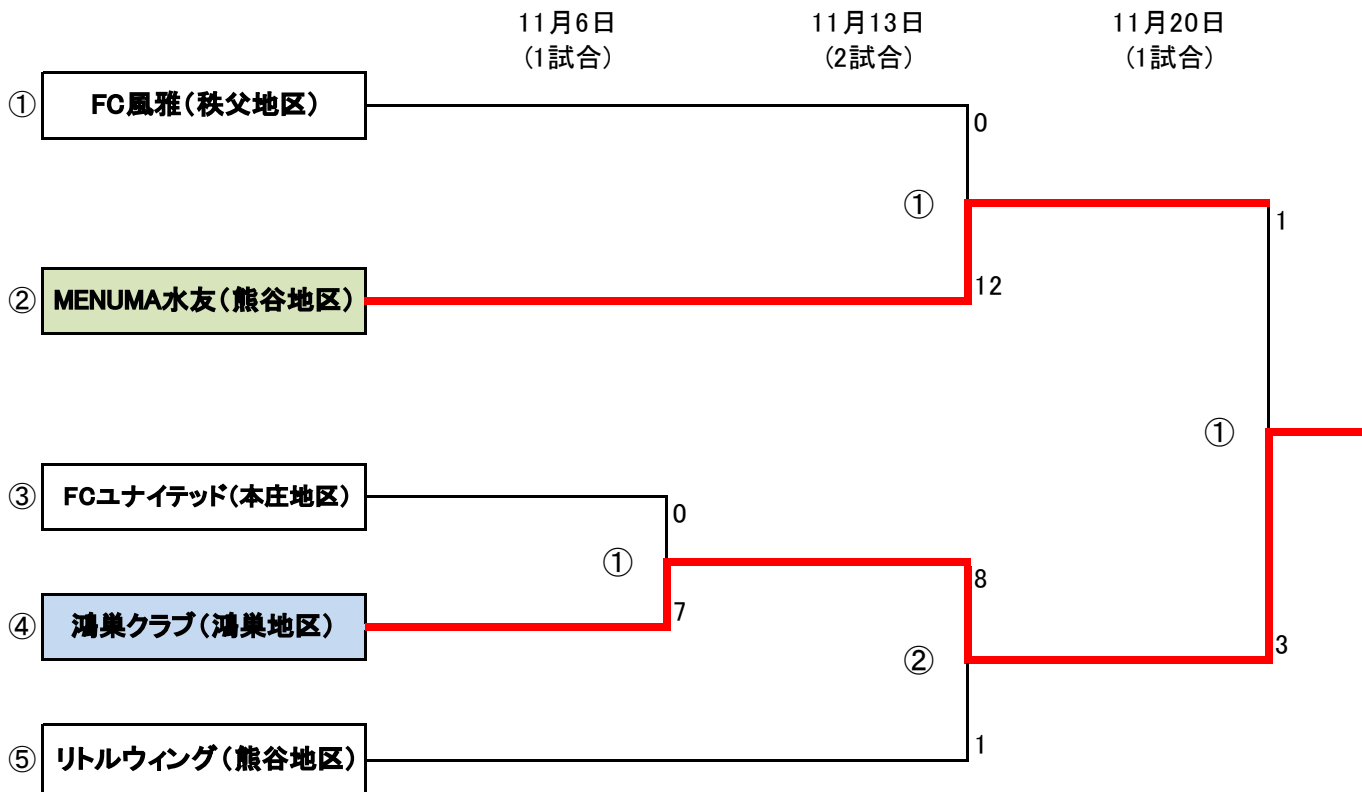

## 2022年度 埼玉県社会人サッカーリーグ ブロック決勝大会 北部地区大会 組み合わせ日程表

一位	鴻巣クラブ(鴻巣地区)	県3部昇格
二位	MENUAMA水友(熊谷地区)	県3部入替戦