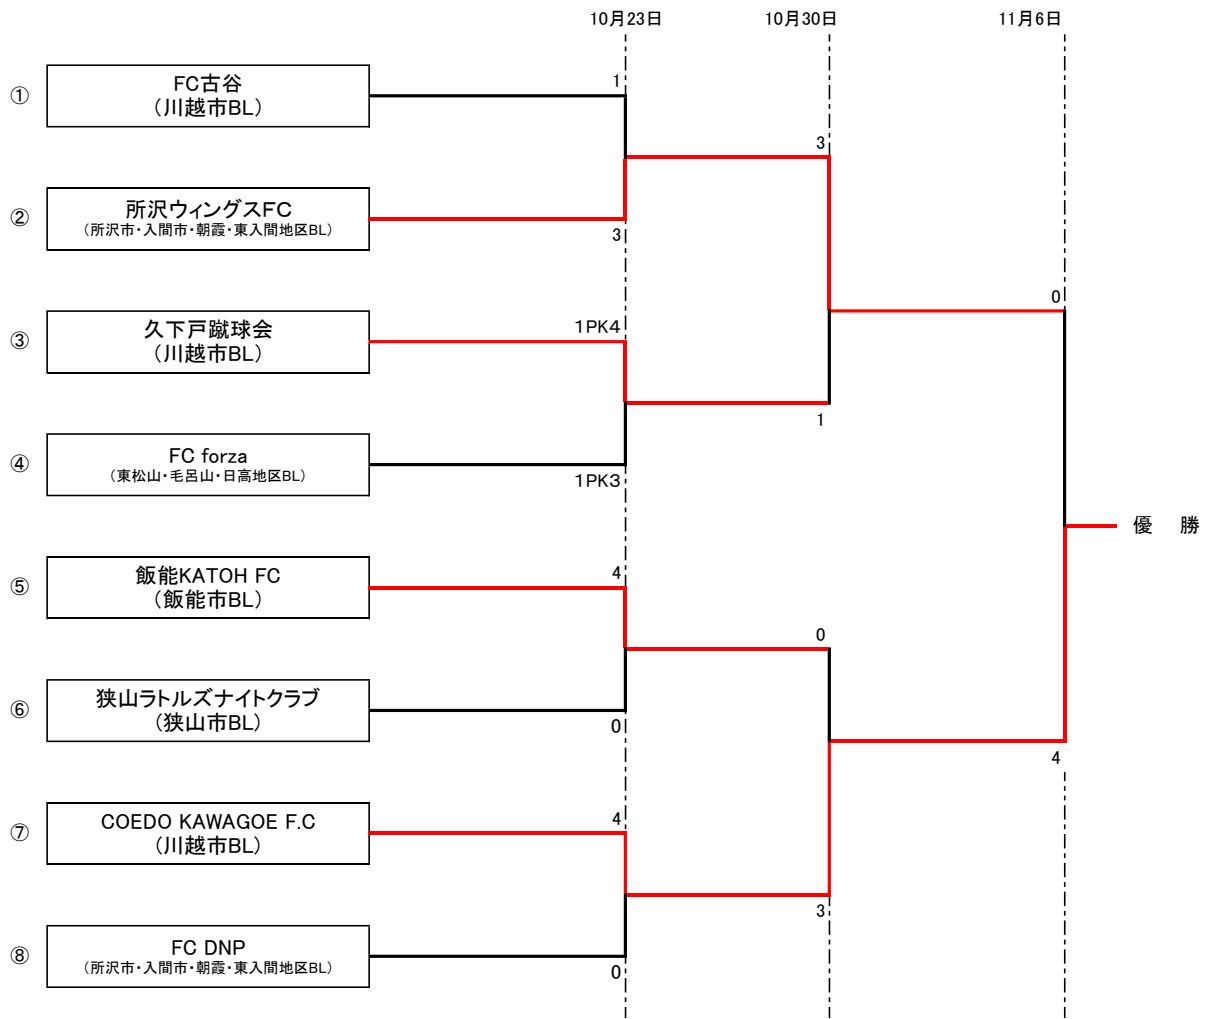

令和4年度 西部地区 ブロックリーグ決勝大会 トーナメント表

● 審判割り当て表(1回戦の帯同審判員 副審)