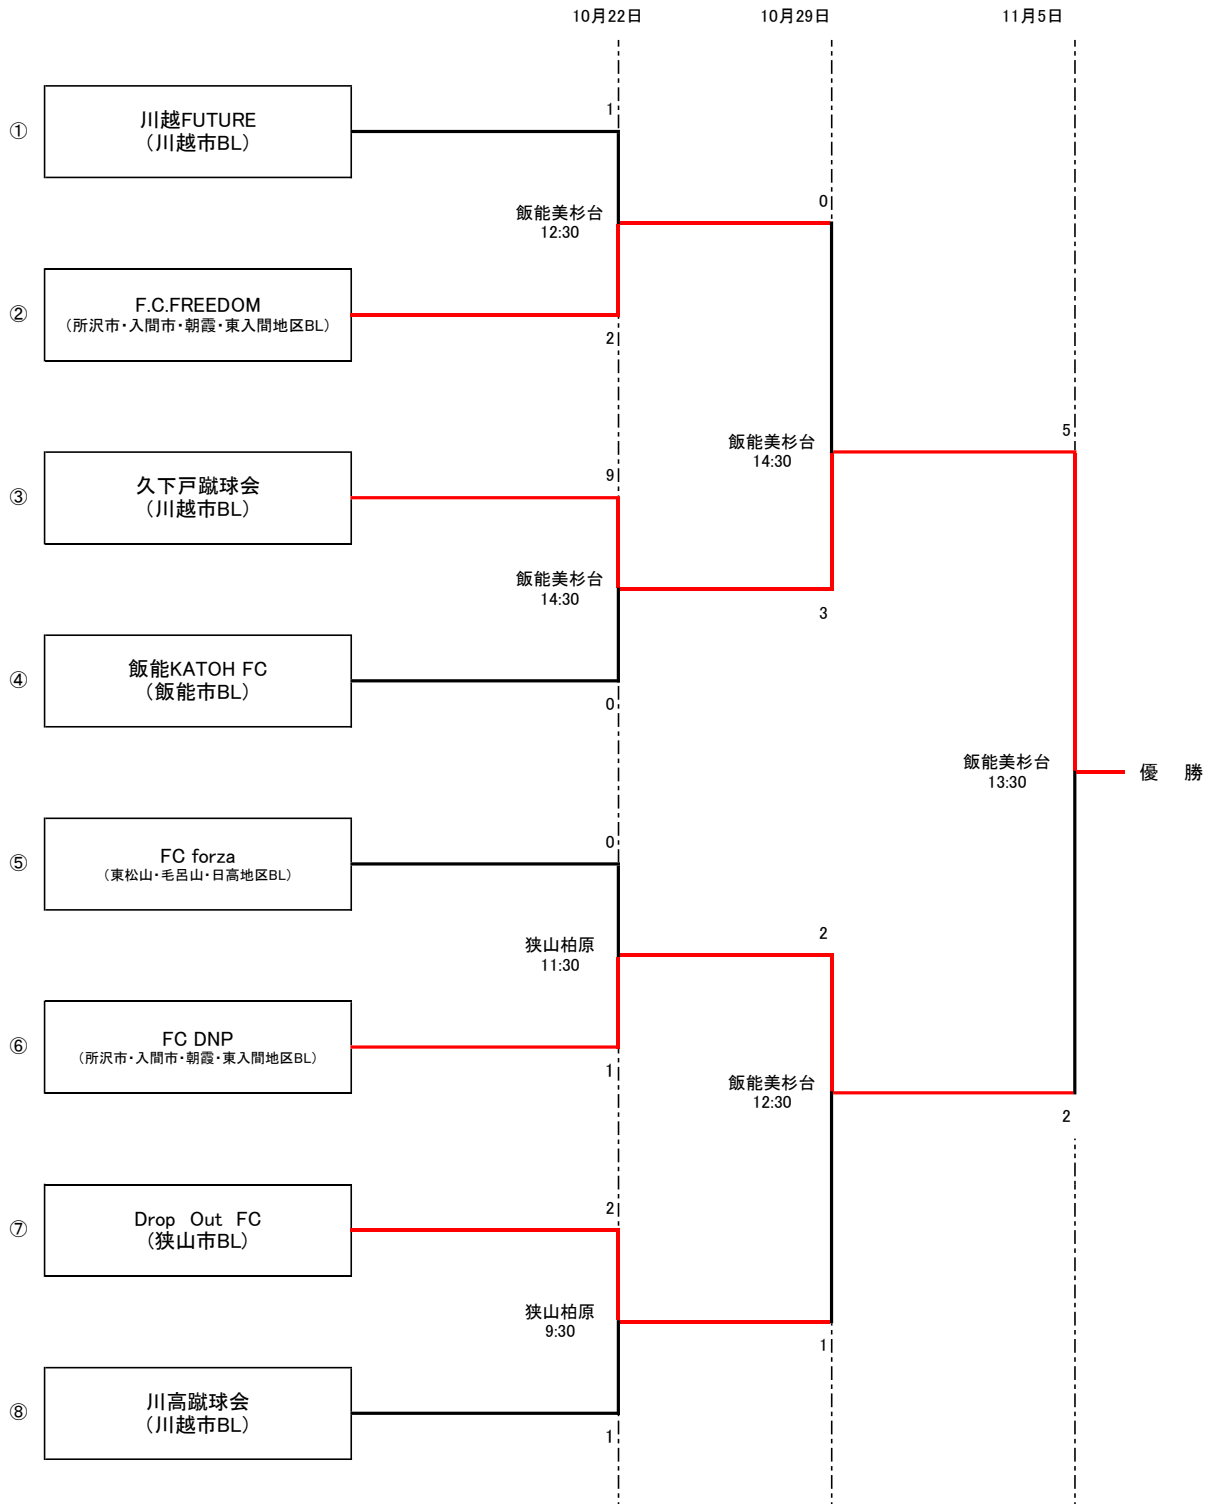

令和5年度 西部地区 ブロックリーグ決勝大会 トーナメント表

●審判割り当て表(1回戦の帯同審判員 副審)