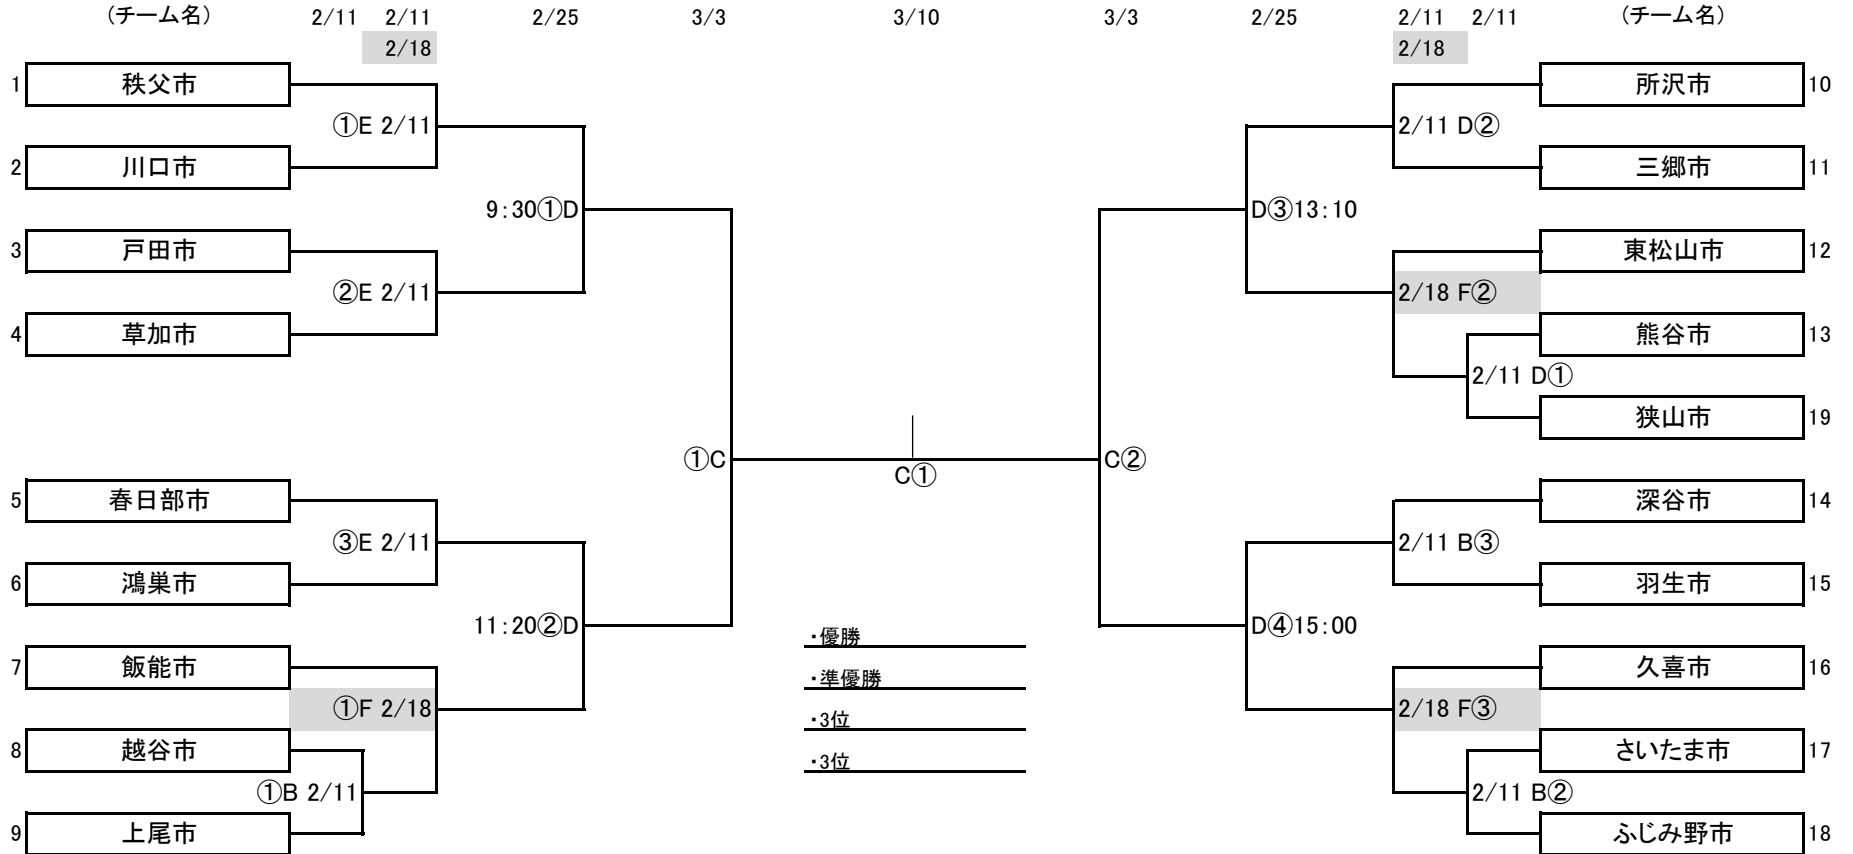

2023年度埼玉縣市町村対抗戦兼県民総合スポーツ大会

1月21日

◆ 試合開始時間(1会場1、2、3試合実施時)

- ① 1試合目 10:00
- ② 2試合目 11:50
- ③ 3試合目 13:40

◆ 試合開始時間(1会場4試合実施時)

- ① 1試合目 9:30
- ② 2試合目 11:20
- ③ 3試合目 13:10
- ④ 4試合目 15:00

◆ 帯同審判

◆ グラウンド

記号	会場名	2/11	2/18	2/25	3/3	3/10	3/17
		1回戦	1回戦	2回戦	準決勝	決勝	予備日
A	SFAフットボールセンター(東面)						○
B	SFAフットボールセンター(西面)	○3					
C	熊谷文化東多目的				○2	○1	
D	くまびあ	○2		○4			
E	鴻巣上谷サッカー場	○3					
F	羽生陸上競技場		○3				

※数字は試合数