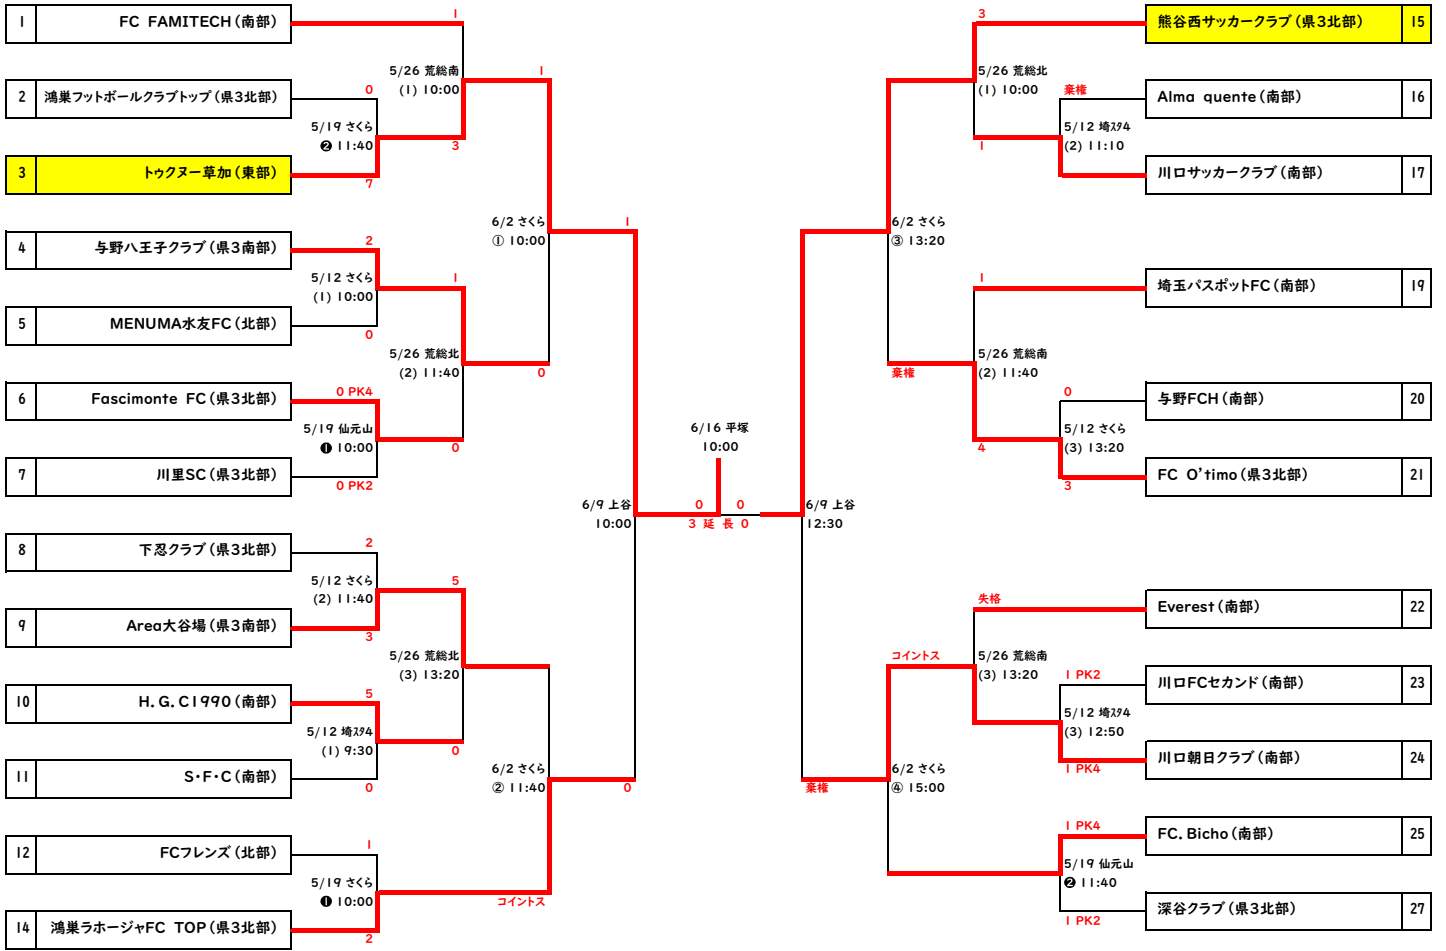

第31回全国クラブチームサッカー選手権埼玉県大会

2024年6月16日

1回戦 2回戦 準々決勝 準決勝 決勝 準決勝 準々決勝 2回戦 1回戦

- 埼玉スタジアム 第4グラウンド
- 熊谷さくら運動公園陸上競技場
- 仙元山運動公園陸上競技場
- 荒川総合運動公園グラウンド北側
- 荒川総合運動公園グラウンド南側
- 鴻巣上谷サッカー場
- 上尾市平塚サッカー場

- 埼玉 埼玉
- さくら さくら
- 仙元山 仙元山
- 荒総北 荒総北
- 荒総南 荒総南
- 上谷 上谷
- 平塚 平塚

帯同審判 (※準々決勝まで)