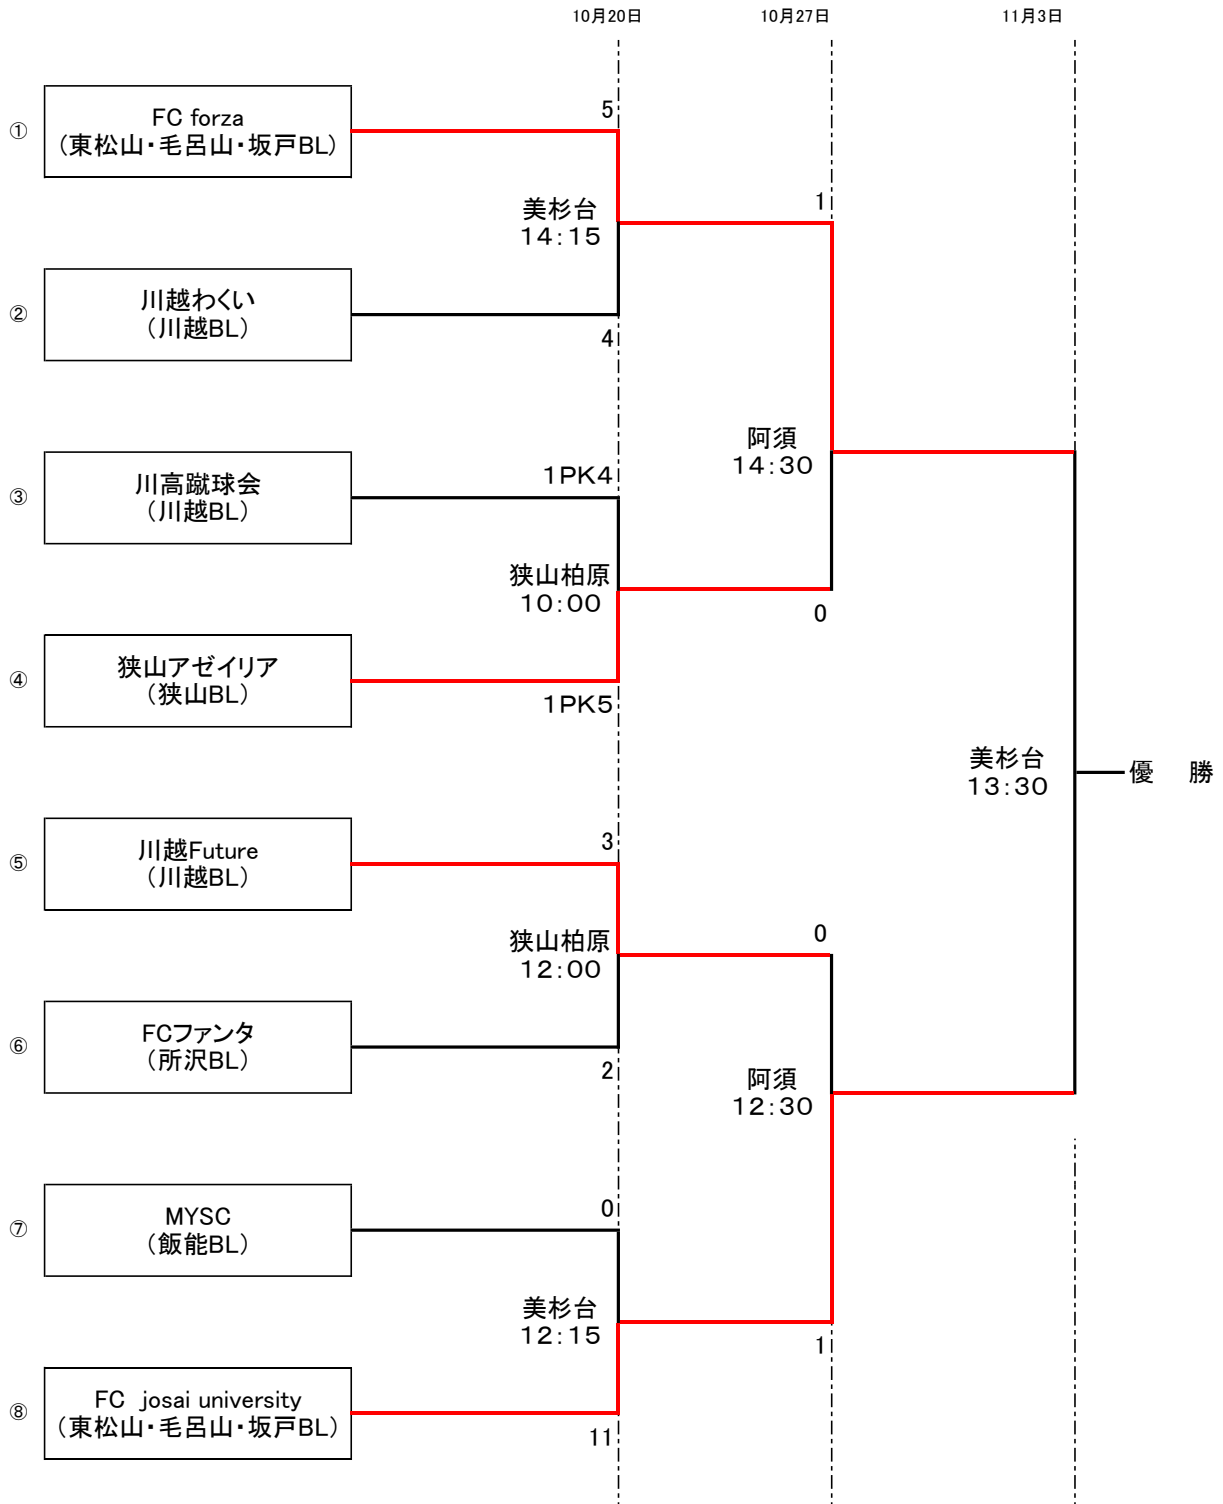

令和6年度 西部地区 ブロックリーグ決勝大会 トーナメント表

●審判割り当て表(1回戦の帯同審判員 副審)