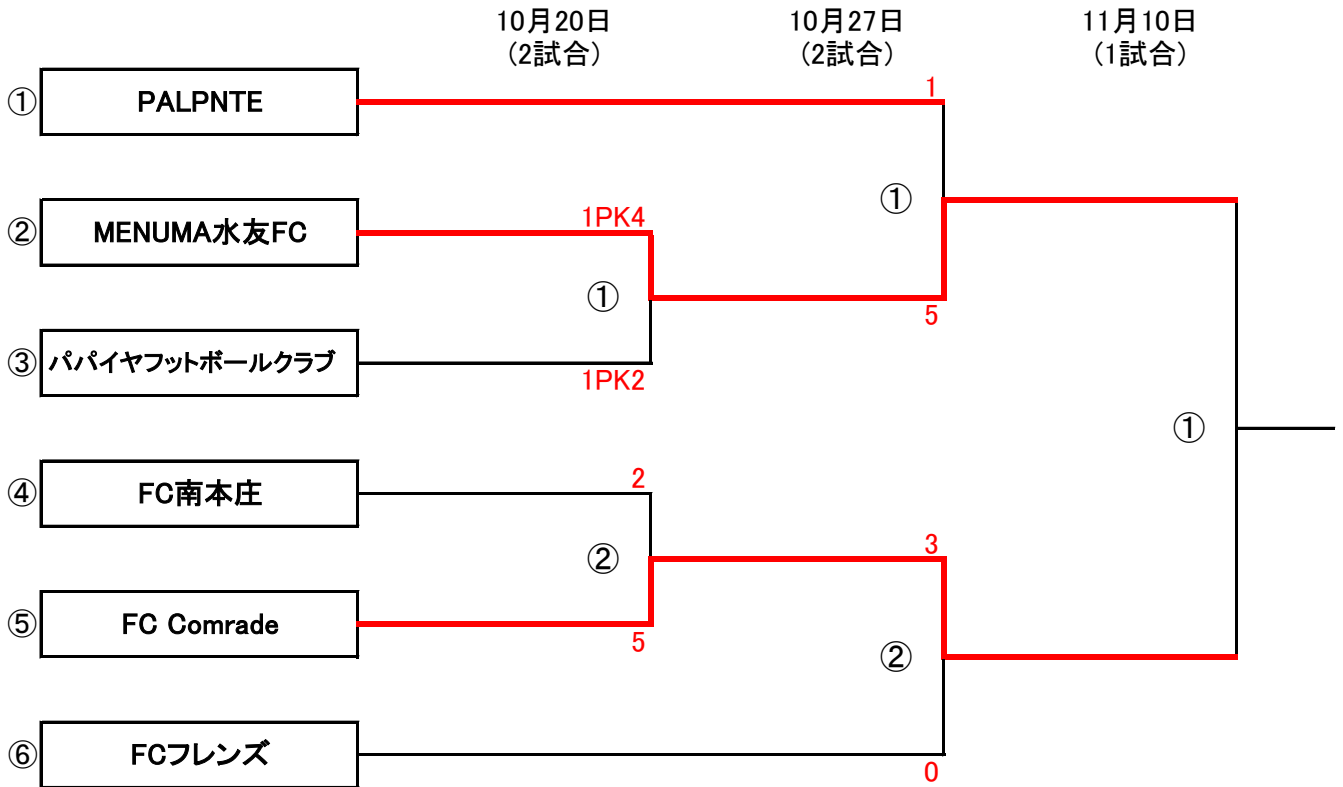

令和6年度 ブロックリーグ決勝大会 北部地区大会 組み合わせ日程表

一位		県3部昇格
二位		県3部昇格

*1. 試合時間

	10月20日	10月27日	11月10日
第1試合	10:00	10:00	9:30
第2試合	12:00	12:00	

*2. 試合会場

	会場
10月20日	さくら運動公園多目的南
10月27日	さくら運動公園多目的南
11月10日	鴻巣市上谷総合公園サッカー場

*3. 副審

1回戦 副審帯同 各チーム1名 準決勝、決勝 審判員会派遣