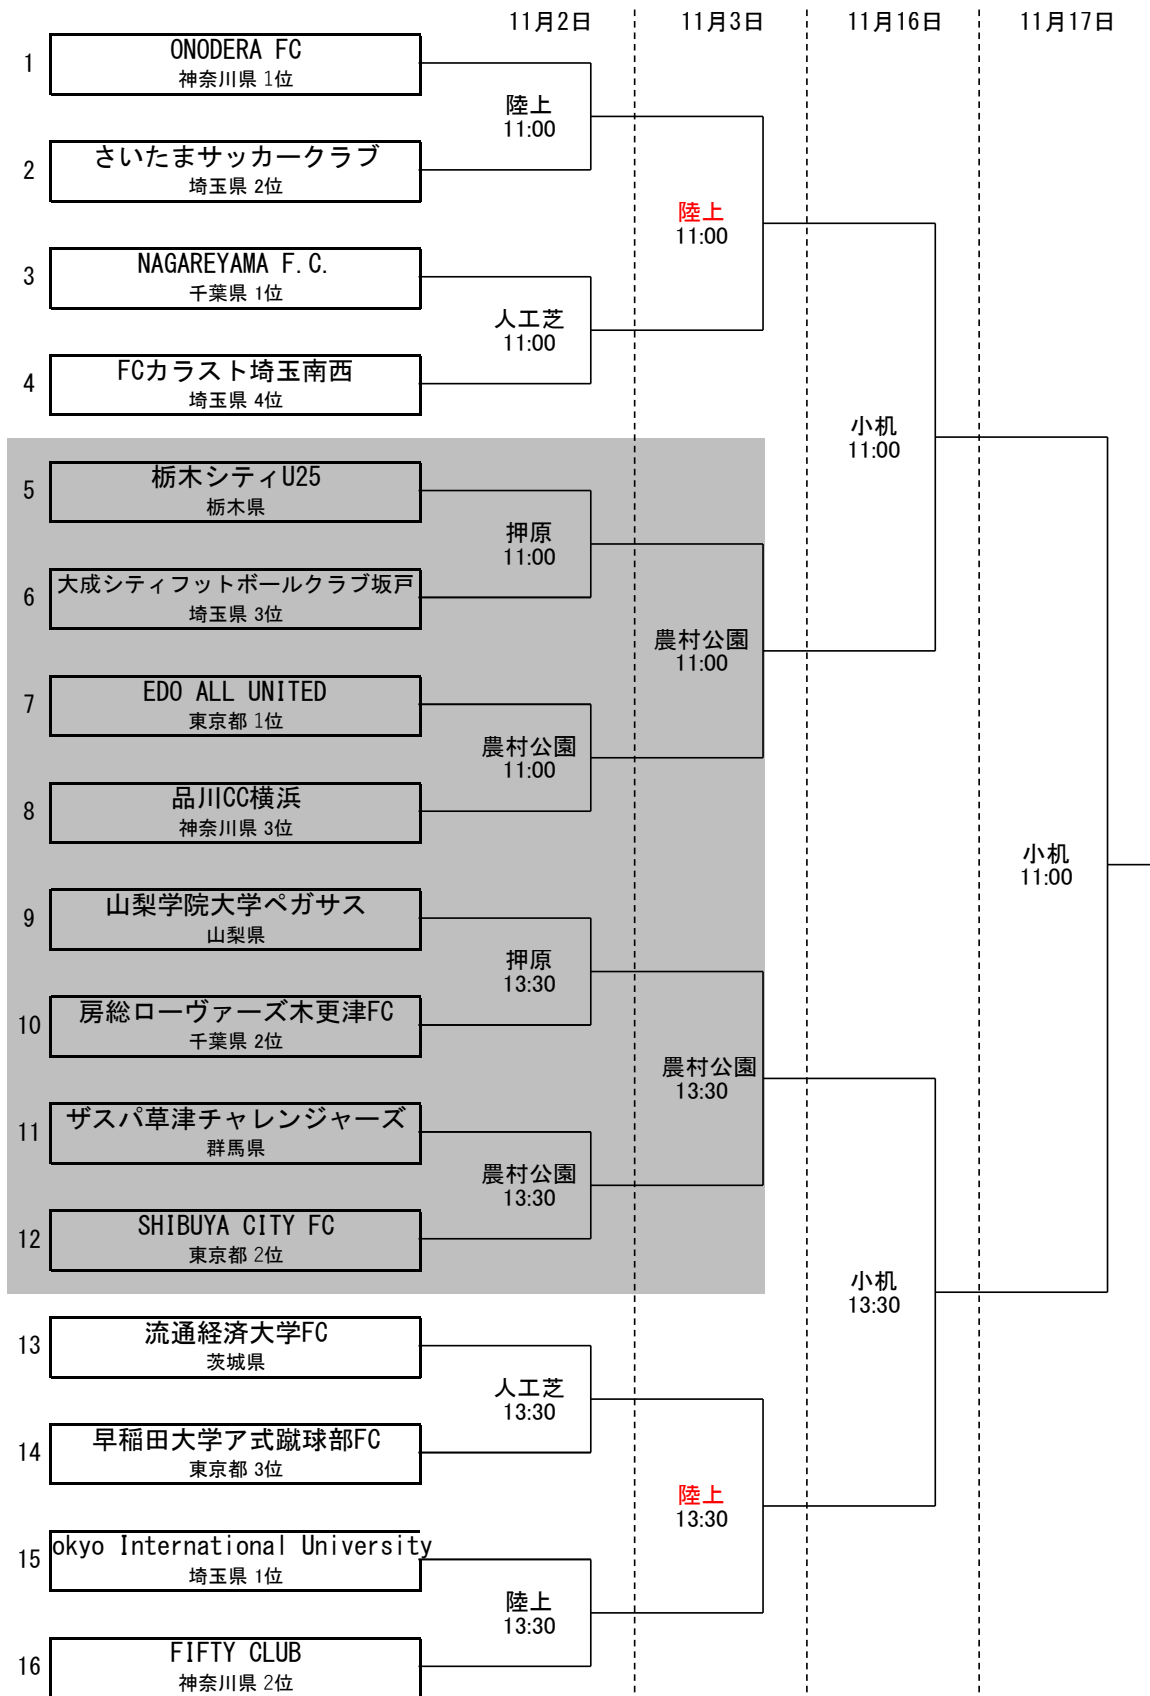

# 第58回 関東社会人サッカー大会 組合せ表

陸上	県立スポーツセンター陸上競技場	神奈川県藤沢市善行7-1-2
人工芝	県立スポーツセンター球場2(人工芝)	
小机	日産フィールド小机(天然芝)	神奈川県横浜市港北区小机町3300
押原	押原公園(天然芝)	山梨県中巨摩郡昭和町押越1500-1
農村公園	YSKe-comシルクパーク(人工芝)	山梨県中央市関原1018