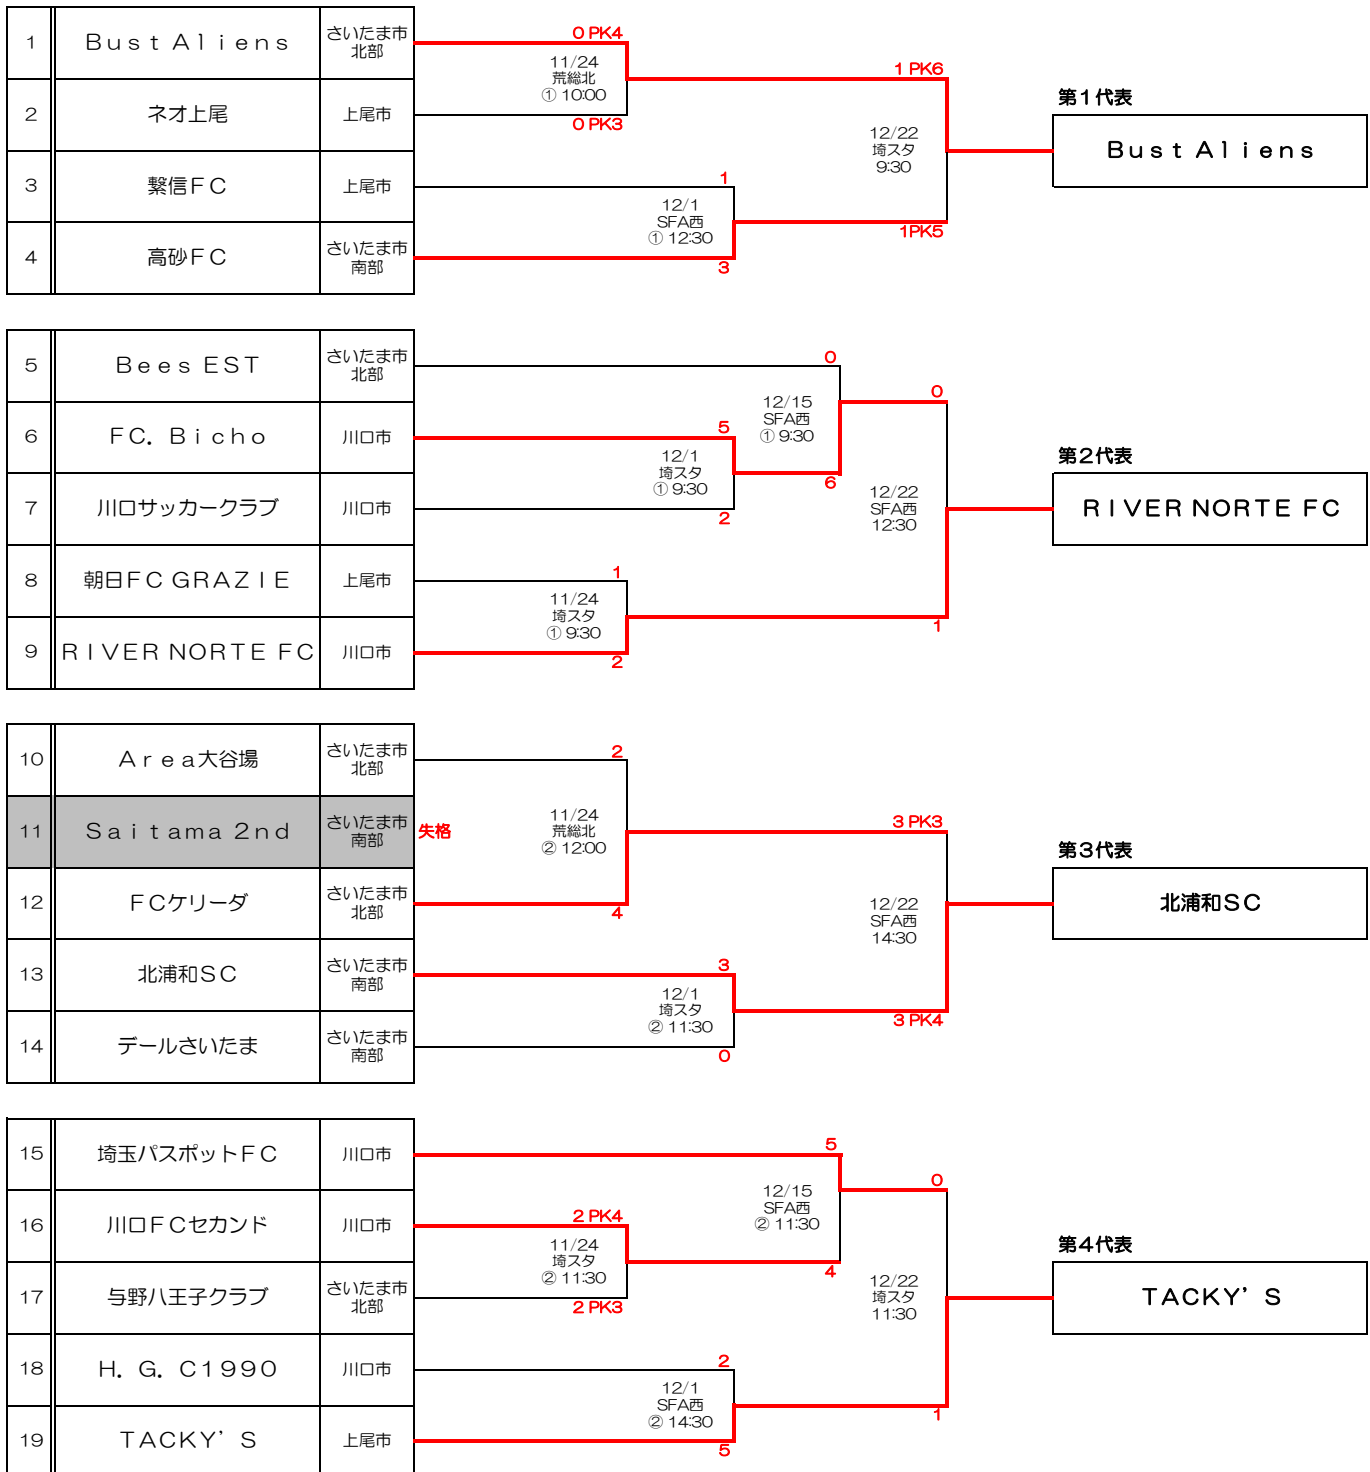

第16回埼玉県社会人サッカートーナメント会長杯1次ラウンド
兼 第30回彩の国カップ埼玉県サッカー選手権大会

2024年12月22日

11月24日 12月1日 12月15日 12月22日

帯同副審 (11/24~12/15)

40-10-40 90分
マッチミーティング 60分前

荒総北 : 荒川総合運動公園グラウンド 北側
SFA西 : SFAフットボールセンター 西側
埼玉スタ : 埼玉スタジアム 第4グラウンド