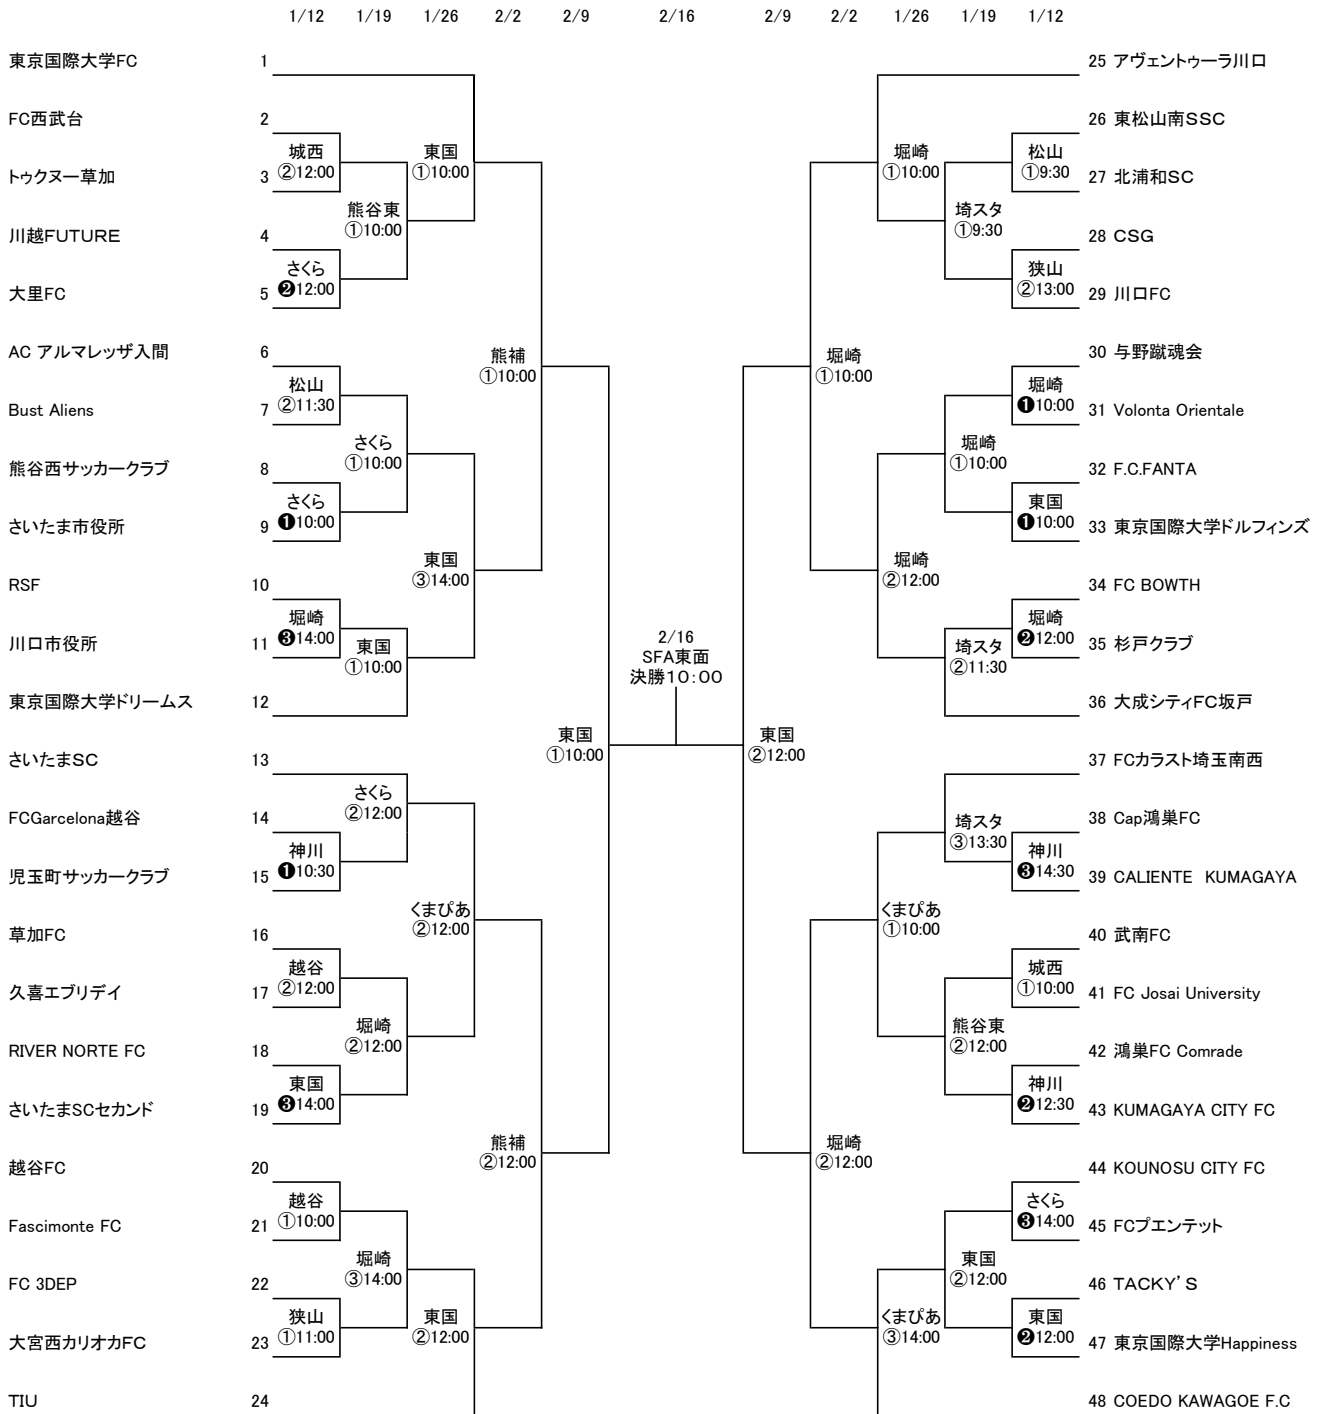

第16回埼玉県社会人サッカートーナメント会長杯兼第30回彩の国カップ埼玉県サッカー選手権大会 トーナメント表

- 熊谷スポーツ文化公園補助競技場 — 熊補
- 熊谷スポーツ文化公園東多目的G — 熊谷東
- さいたま市堀崎グラウンド — 堀崎
- 埼玉スタジアム第4 — 埼玉スタ
- 東京国際大学グラウンド — 東国
- 狭山赤坂グラウンド — 狭山
- 東松山陸上競技場 — 松山
- 越谷しらこぼと陸上競技場 — 越谷
- 神川町営 — 神川
- SFAフットボールセンター(東面) — SFA
- さくら陸上競技場 — さくら
- 城西大学グラウンド — 城西

1/12 帯同審判