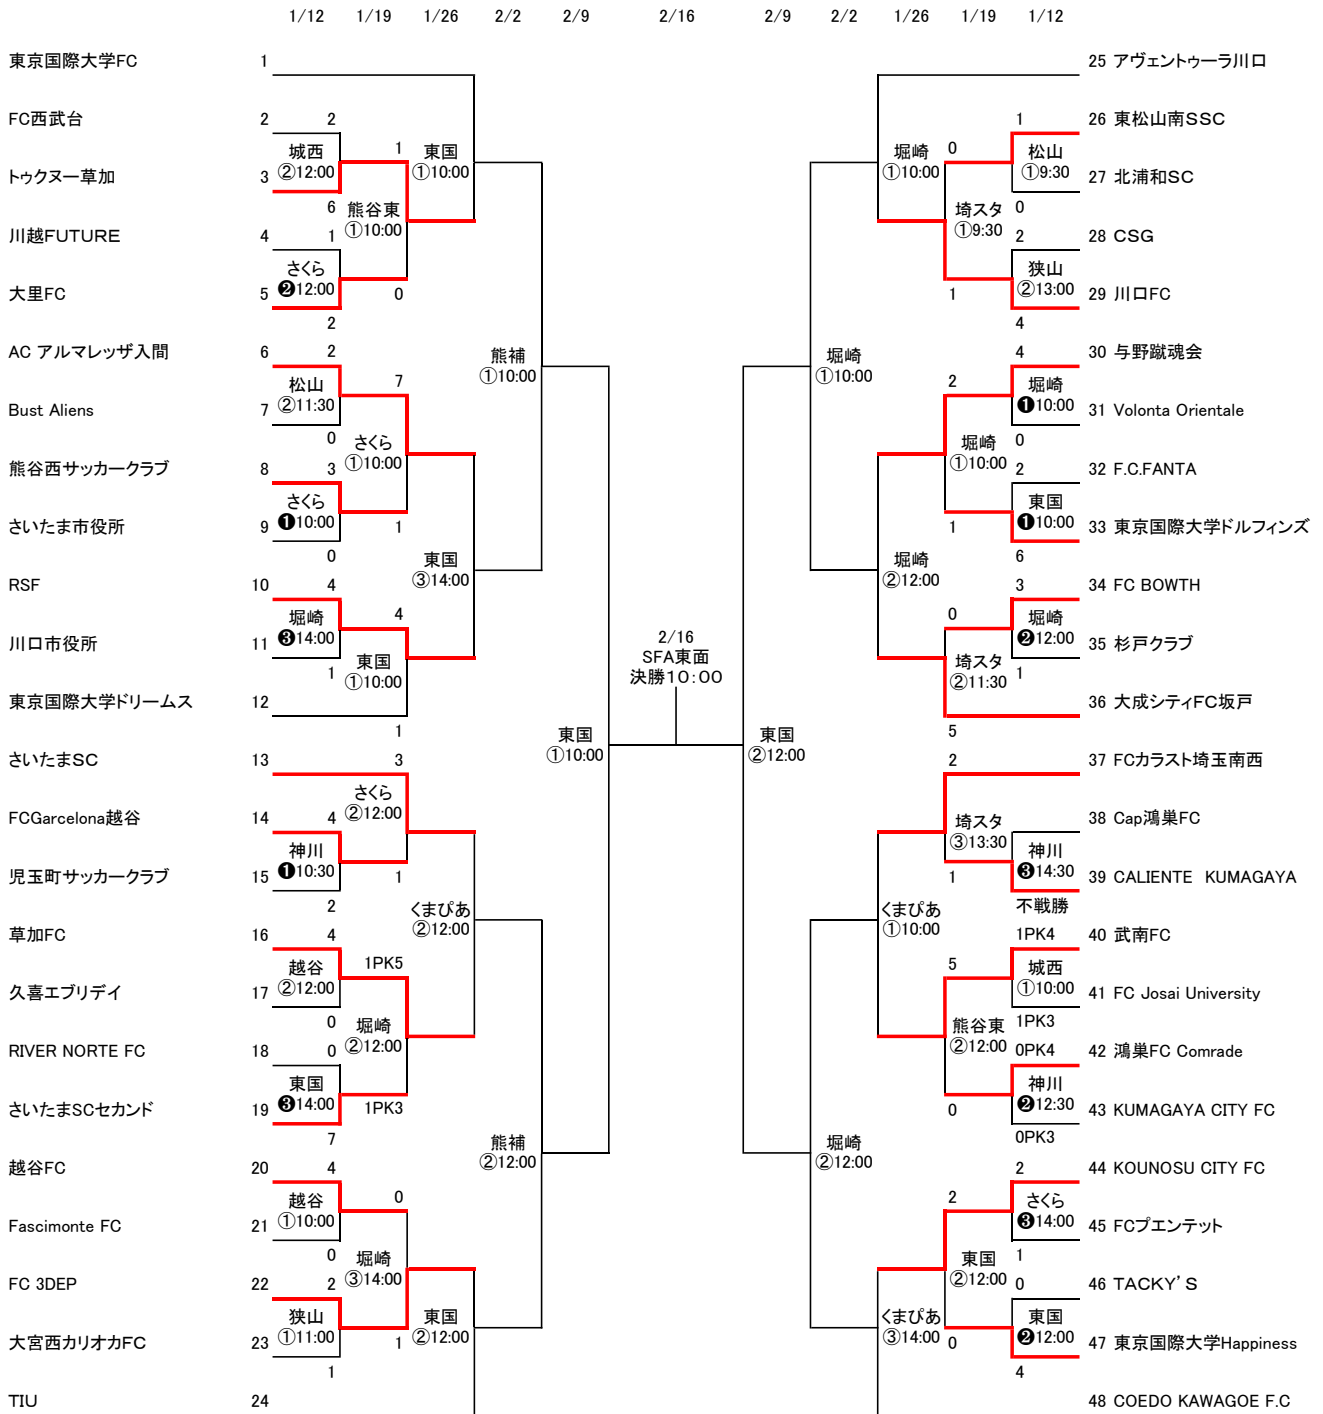

第16回埼玉県社会人サッカートーナメント会長杯兼第30回彩の国カップ埼玉県サッカー選手権大会 トーナメント表

- 熊谷スポーツ文化公園補助競技場 — 熊補
- 熊谷スポーツ文化公園東多目的G — 熊谷東
- さいたま市堀崎グラウンド — 堀崎
- 埼玉スタジアム第4 — 埼玉スタ
- 東京国際大学グラウンド — 東国
- 狭山赤坂グラウンド — 狭山
- 東松山陸上競技場 — 松山
- 越谷しらこばと陸上競技場 — 越谷
- 神川町営 — 神川
- SFAフットボールセンター(東面) — SFA
- さくら陸上競技場 — さくら
- 城西大学グラウンド — 城西

1/12 帯同審判