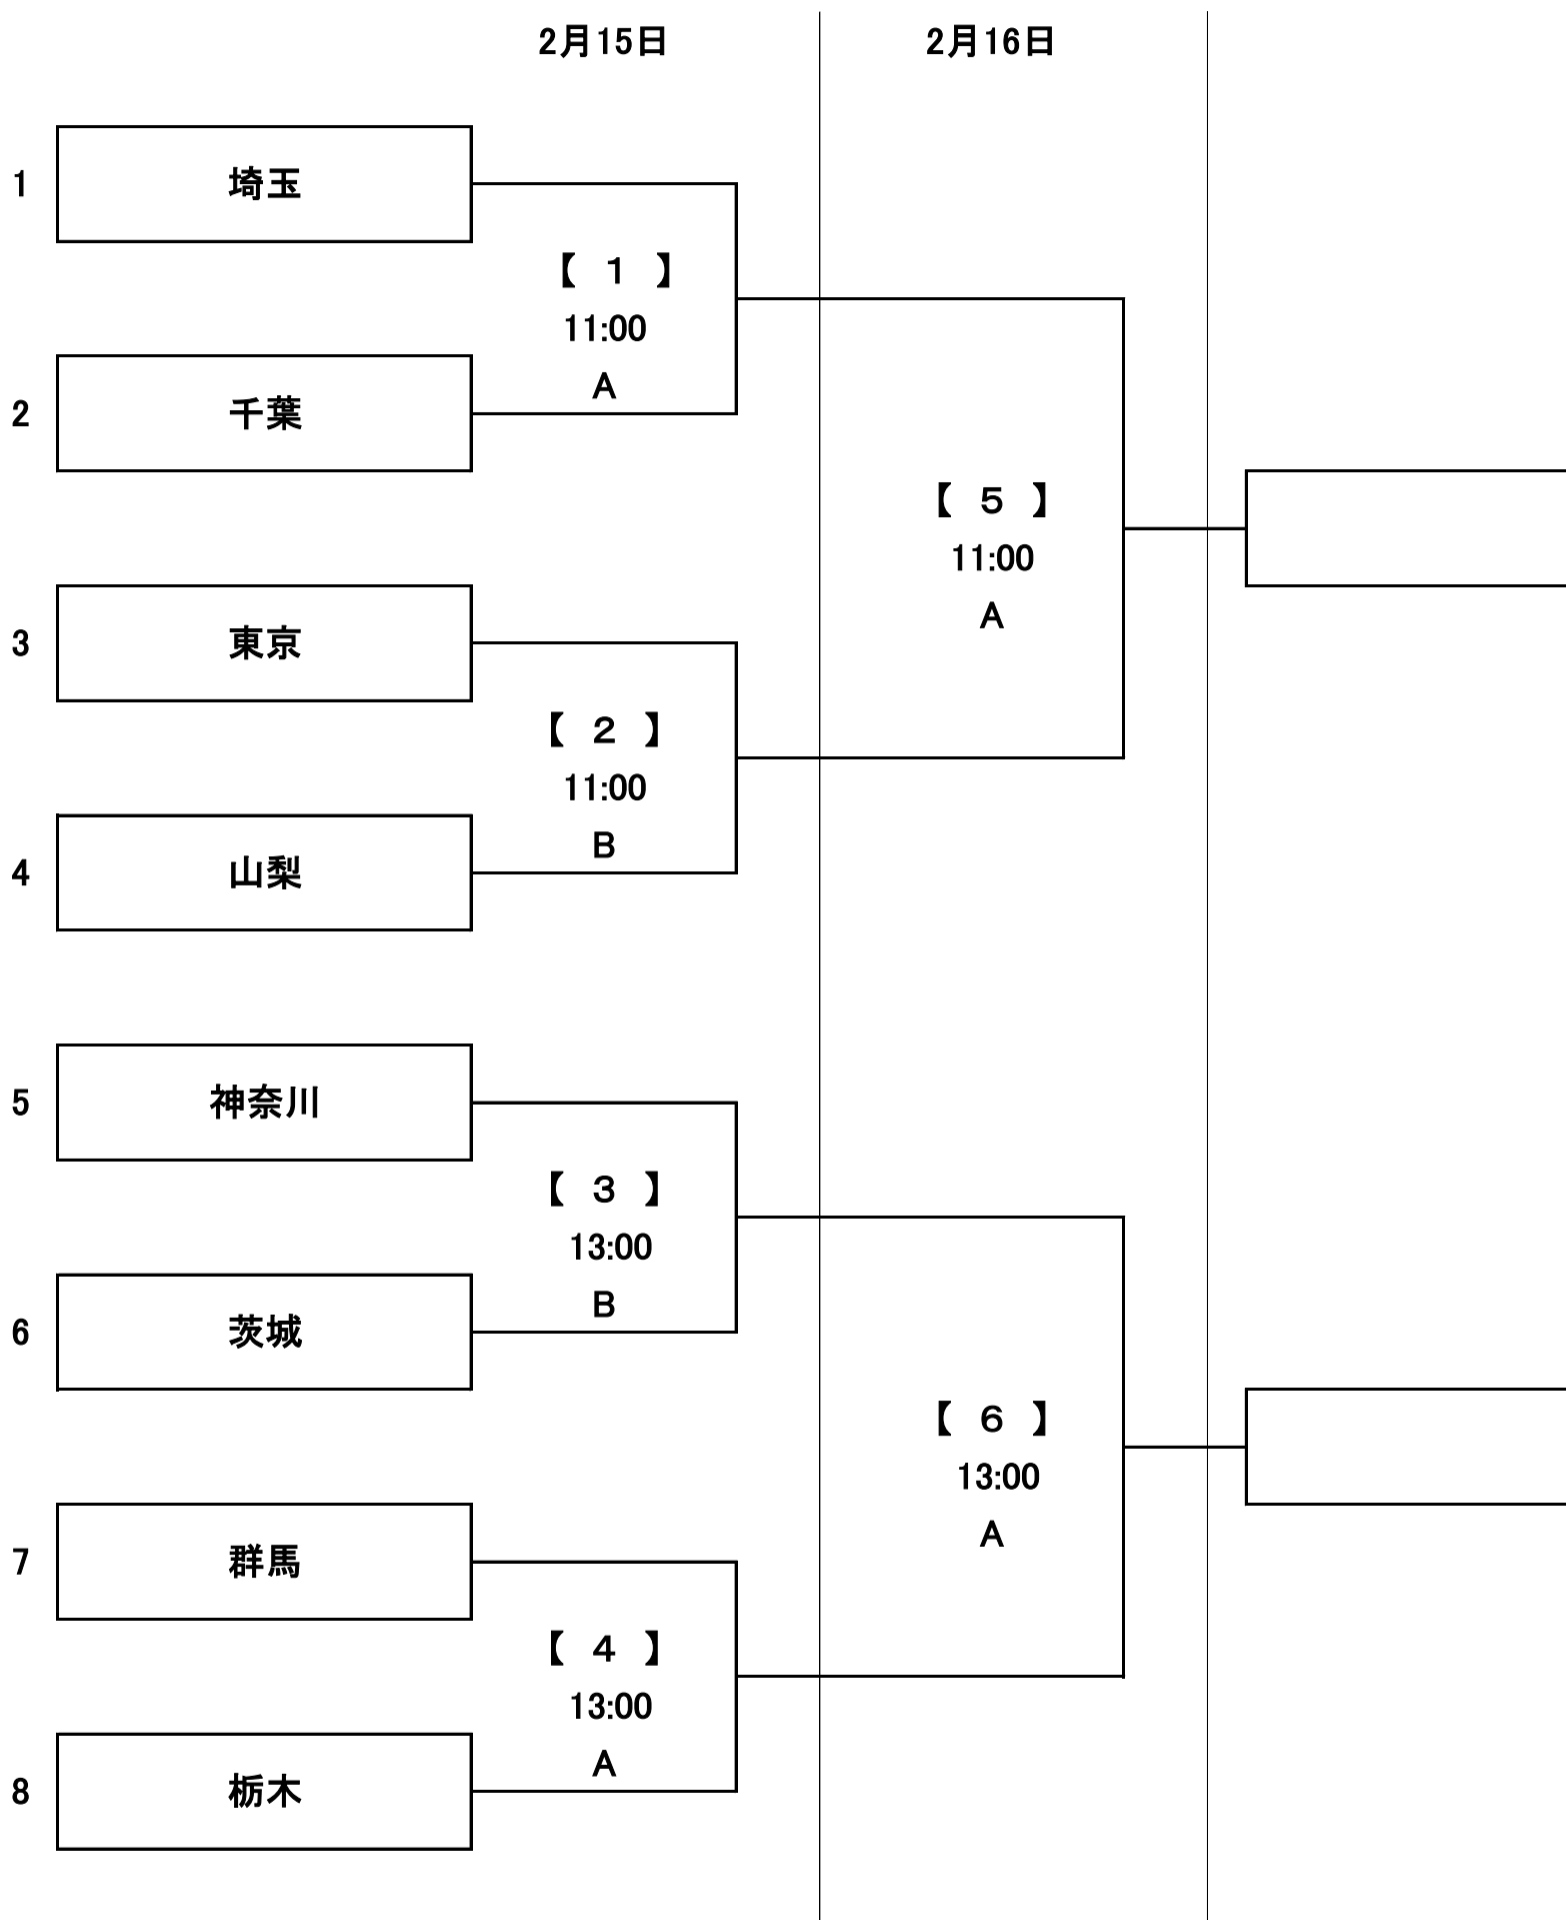

日本スポーツマスターズ2025サッカー競技関東予選会トーナメント表

A: 栃木県グリーンスタジアム メイングラウンド(天然芝)

B: 栃木県グリーンスタジアム サブグラウンド(人工芝)

会場: 栃木県グリーンスタジアム

〒321-3231 栃木県宇都宮市清原工業団地32