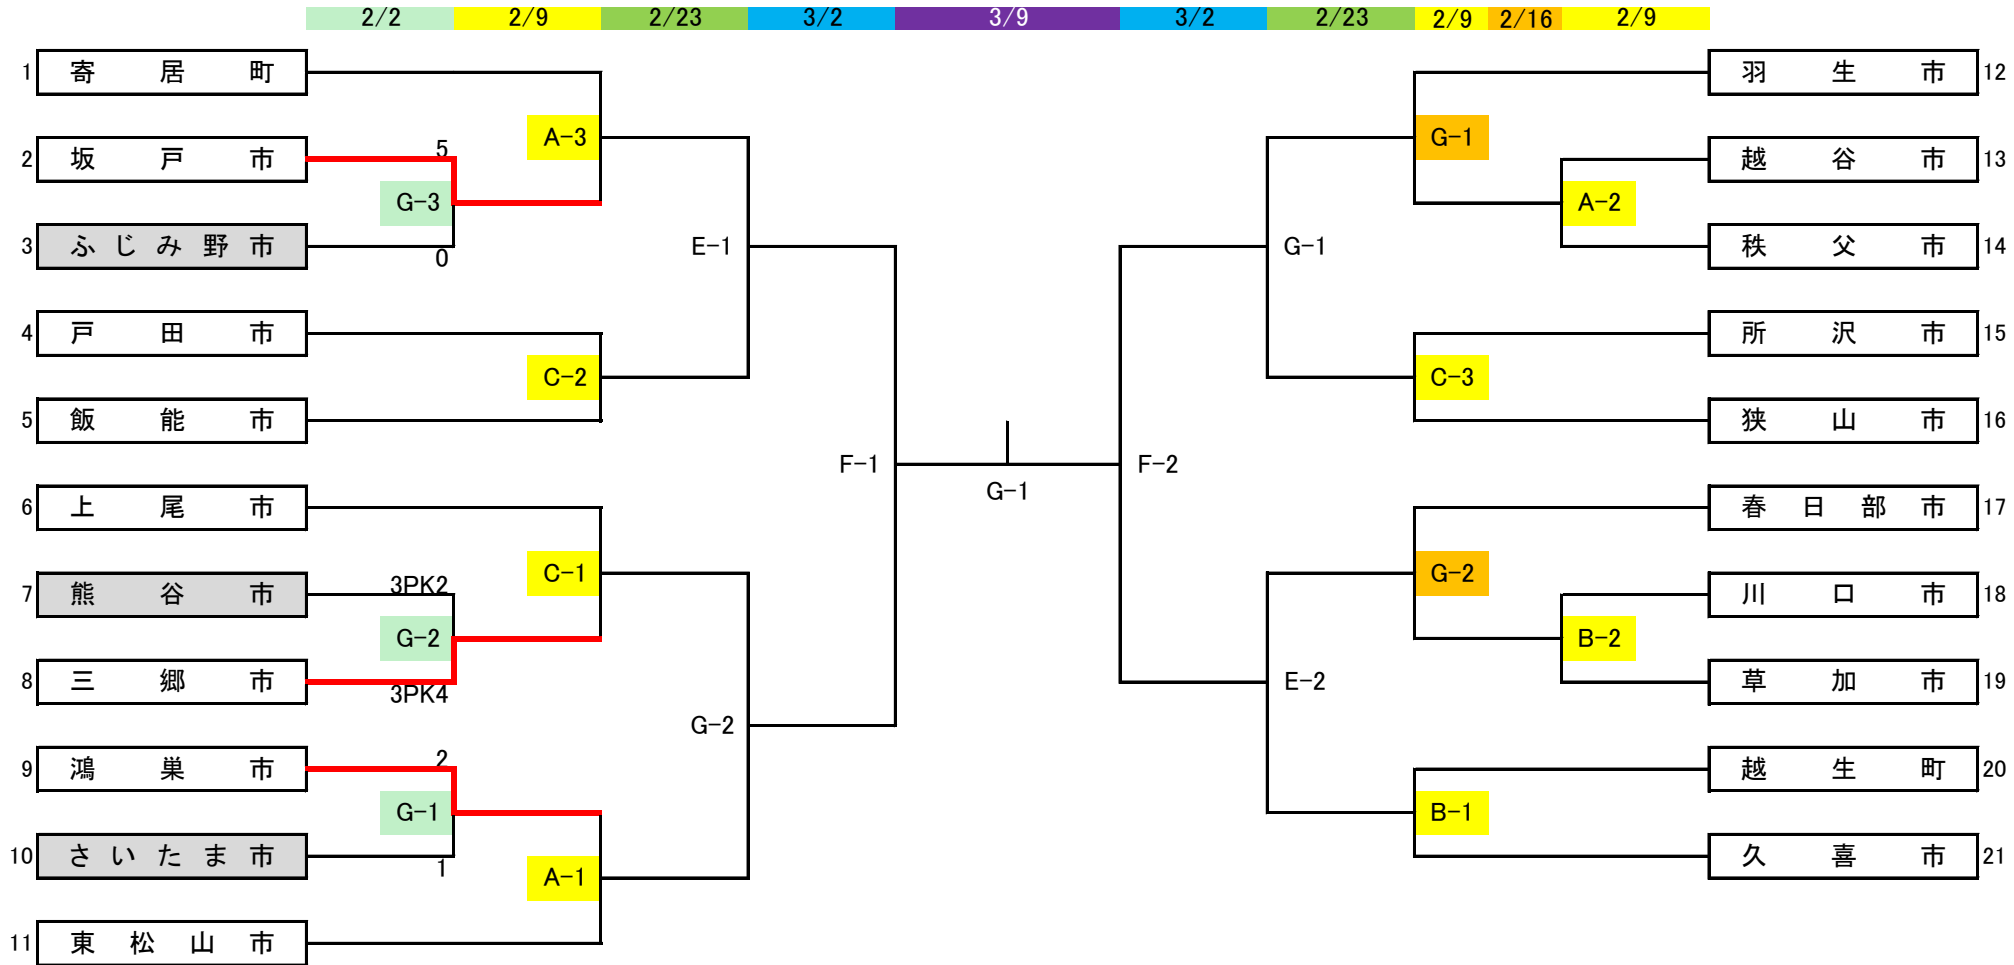

2024年度埼玉県市町村対抗戦兼県民総合スポーツ大会

- ◆ 試合開始時間
- ① 1試合目 10:00
 - ② 2試合目 11:50
 - ③ 3試合目 13:40

◆ グランド

		2/2	2/9	2/16	2/23	3/2	3/9	3/16
	会場	1回戦	1回戦	2回戦	準々決勝	準決勝	決勝	決勝
A	鴻巣市上谷サッカー場		○					
B	久喜市総合運動公園 多目的広場		○					
C	上尾市平塚サッカー場		○					
D	柏原河川敷公園サッカー場A面		○					
E	くまひあサッカー場				2○			
F	SFA東面					2○		
G	能谷スポーツ文化公園 東多目的広	3○		2○	2○	○	1○	
H	能谷スポーツ文化公園 補助競技場				○	○	○	○