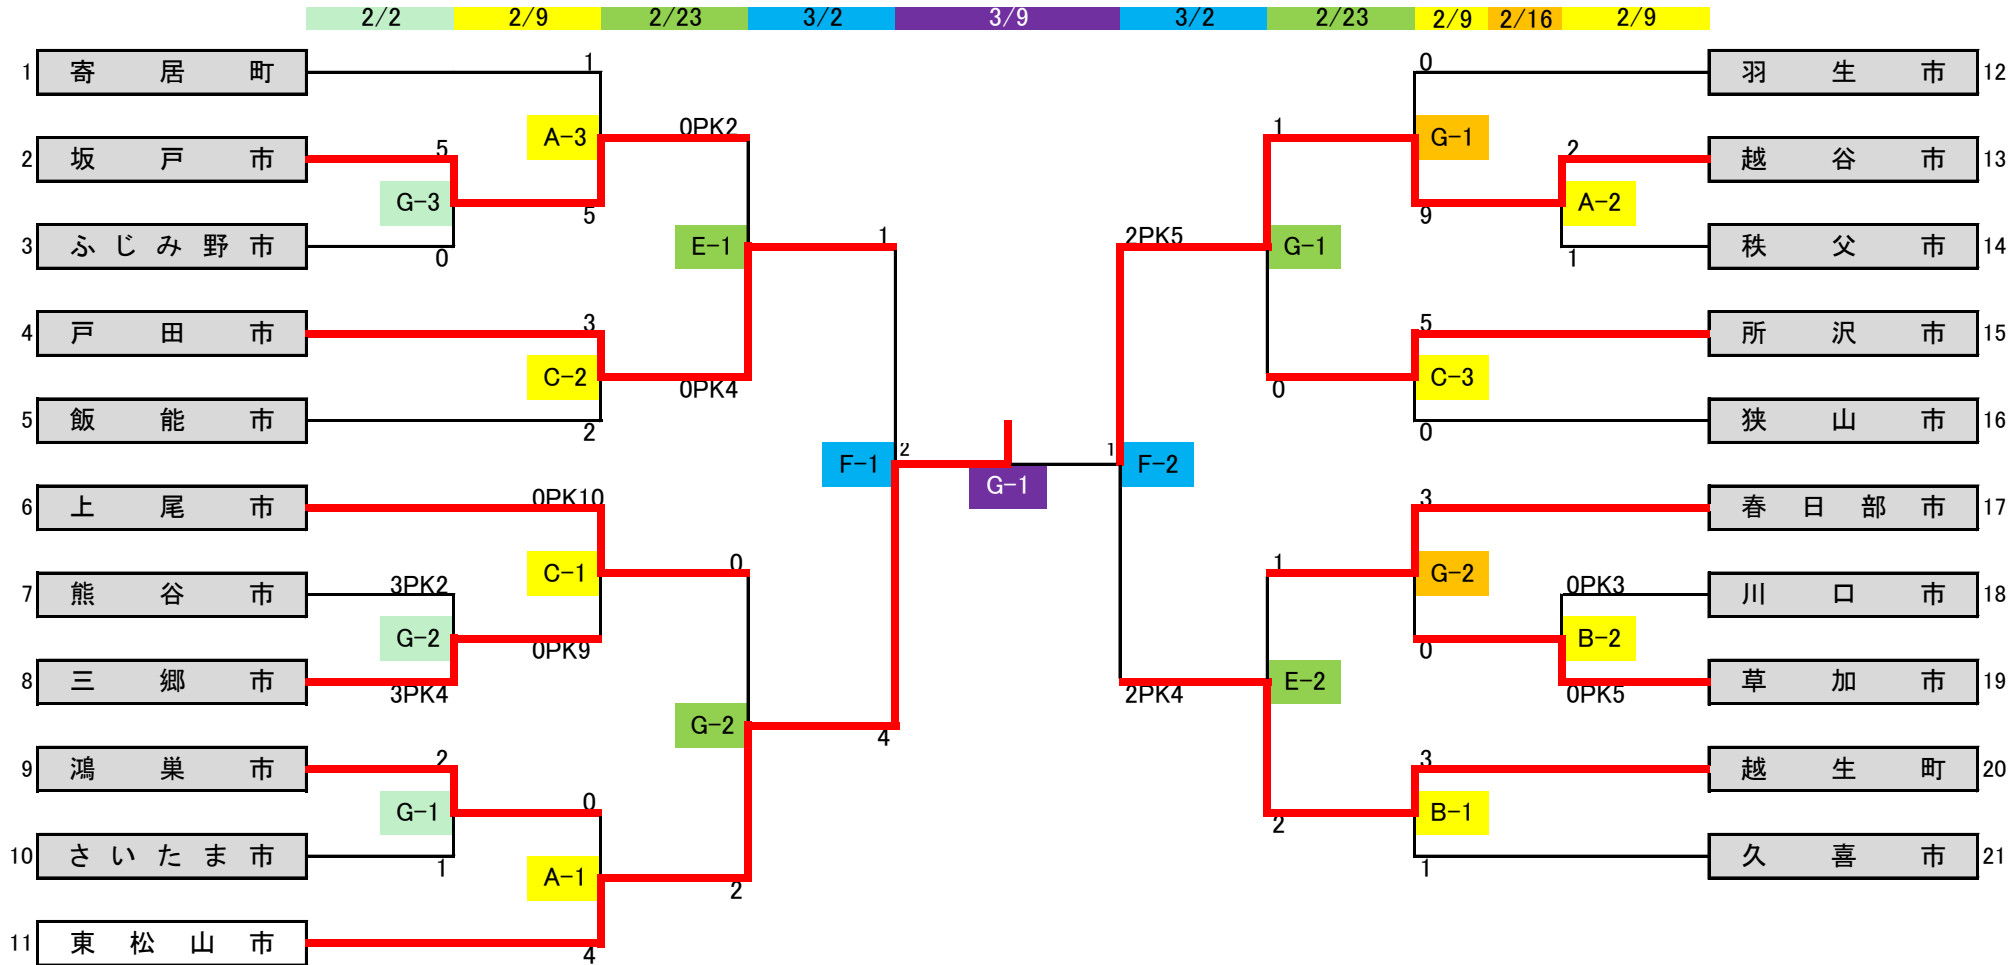

2024年度埼玉県市町村対抗戦兼県民総合スポーツ大会

- ◆ 試合開始時間
- ① 1試合目 10:00
 - ② 2試合目 11:50
 - ③ 3試合目 13:40

◆ グランド

		2/2	2/9	2/16	2/23	3/2	3/9	3/16
	会場	1回戦	1回戦	2回戦	準々決勝	準決勝	決勝	決勝
A	鴻巣市上谷サッカー場	○	○					
B	久喜市総合運動公園 多目的広場		○					
C	上尾市平塚サッカー場		○					
D	柏原河川敷公園サッカー場A面		○					
E	くまひあサッカー場				2○			
F	SFA東面					2○		
G	能谷スポーツ文化公園 東多目的広	3○		2○	2○	○	1○	
H	能谷スポーツ文化公園 補助競技場				○	○	○	○